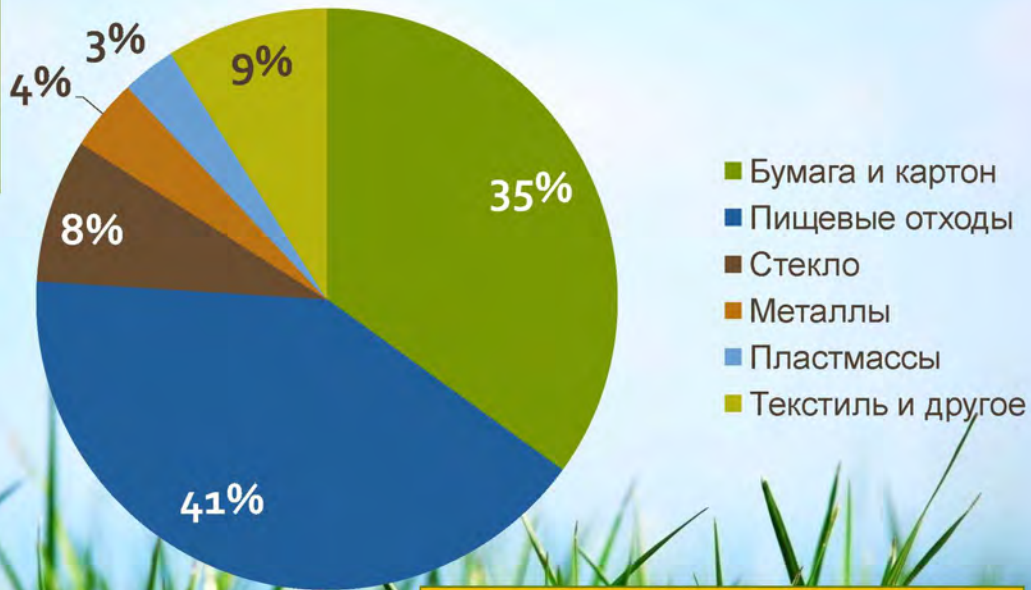

Состав бытовых отходов в России

Где все это хранится?

1 000 000 Га земли в России занимают мусорные полигоны